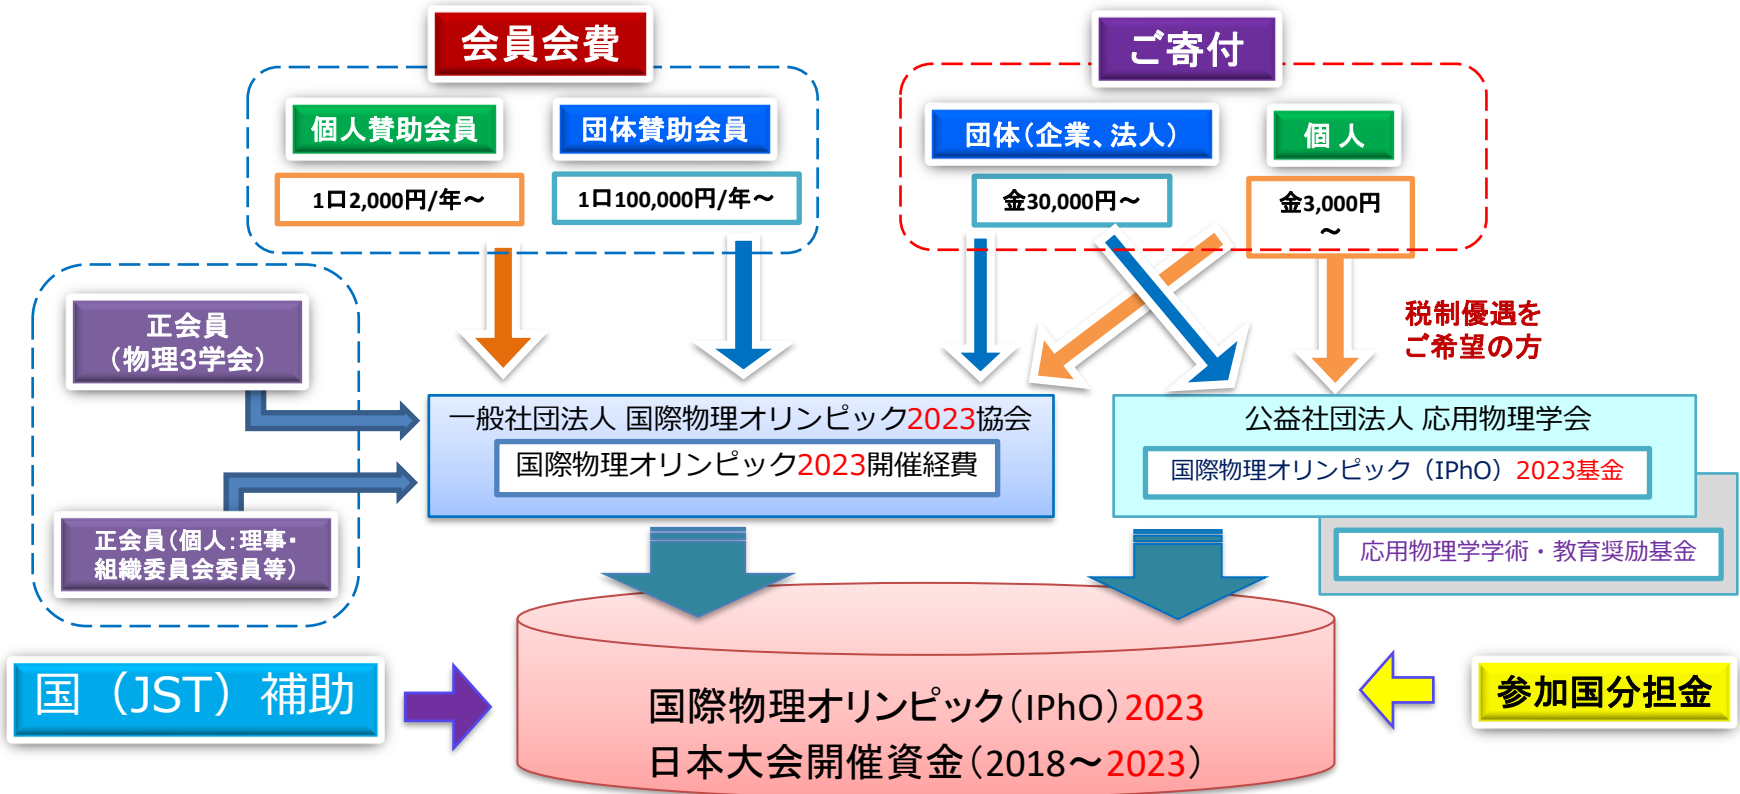

## 国際物理オリンピック2023日本大会開催資金の仕組み

ご支援総額 (会員会費 + 寄付金) が100万円以上の場合、**IPhO2023 スペシャルサポーター**にさせていただきます。  
詳しくは、<https://ipho2023.jp/スペシャルサポーター/>

共催団体 公益社団法人応用物理学会**国際物理オリンピック (IPhO) 2023基金**にご寄付されますと、**税制優遇措置**が受けられます。詳しくは、<https://www.jsap.or.jp/future-fund>